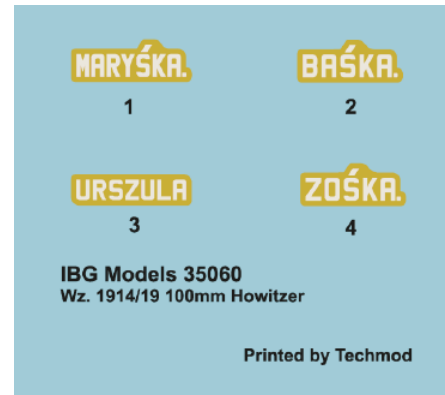

Wz. 14/19 100mm Howitzer - Motorized Artillery

Haubica 100mm wz. 14/19 - Artyleria zmotoryzowana

Cat. No. 35060
Scale 1/35

3d design: Adam Andrzejewski, Przemysław Głogowski
Research: IBG Crew

1 Element złożony we wcześniejszym etapie
Element assembled in previous step

1 Element po złożeniu w aktualnym etapie
Element after assembly in current step

? Wersja do wyboru
Version to choose

A Kolor farby
Paint colour

1 Kalkomania
Decal

Kalkomanie / Decals

		VALLEJO MODEL COLOR	HATAKA	LIFE COLOR	MR HOBBY	AK INTERACTIVE	MISSION MODELS
Polish Olive Green	A	857	088	TM001	H420	AK031	MMP-030
Polish Dark Brown	B	846	087	TM002	H406	AK718	MMP-115
Polish Sand	C	916	086	TM003	H459	AK725	MMP-016
Black	D	950	100	UA733	H077	RC022	MMP-047