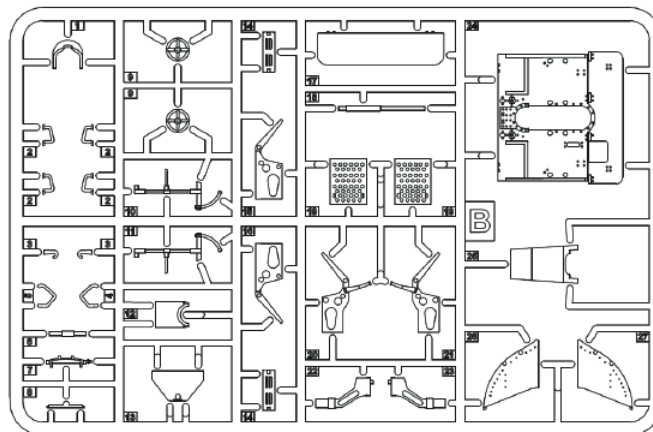

IBG Models
ul. Benedykta Hertza 2
04-603 Warszawa
Poland

tel +48 22 8159150
fax +48 22 8159151
ibgsc@ibg.com.pl
www.ibg.com.pl
www.ibgmodels.com

Elementy modelu
Elements of the model kit

Ramka A / Frame A

Ramka B / Frame B

Ramka H x2 / Frame H x2

Ramka G / Frame G

Ramka I x2 / Frame I x2

Metalowa lufa / Metal barrel

Etap 1
Step 1

Etap 2
Step 2

Etap 3
Step 3